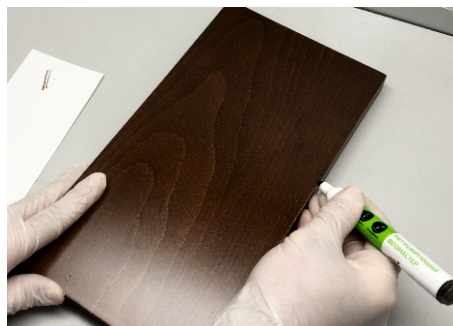

Фломастер с эмалями APL

RAL1013		Жемчужно-белый
RAL1015		Светлая слоновая кость
RAL9003		Сигнальный белый
RAL9005		Чёрный янтарь
RAL9010		Белый
RAL9016		Транспортный белый